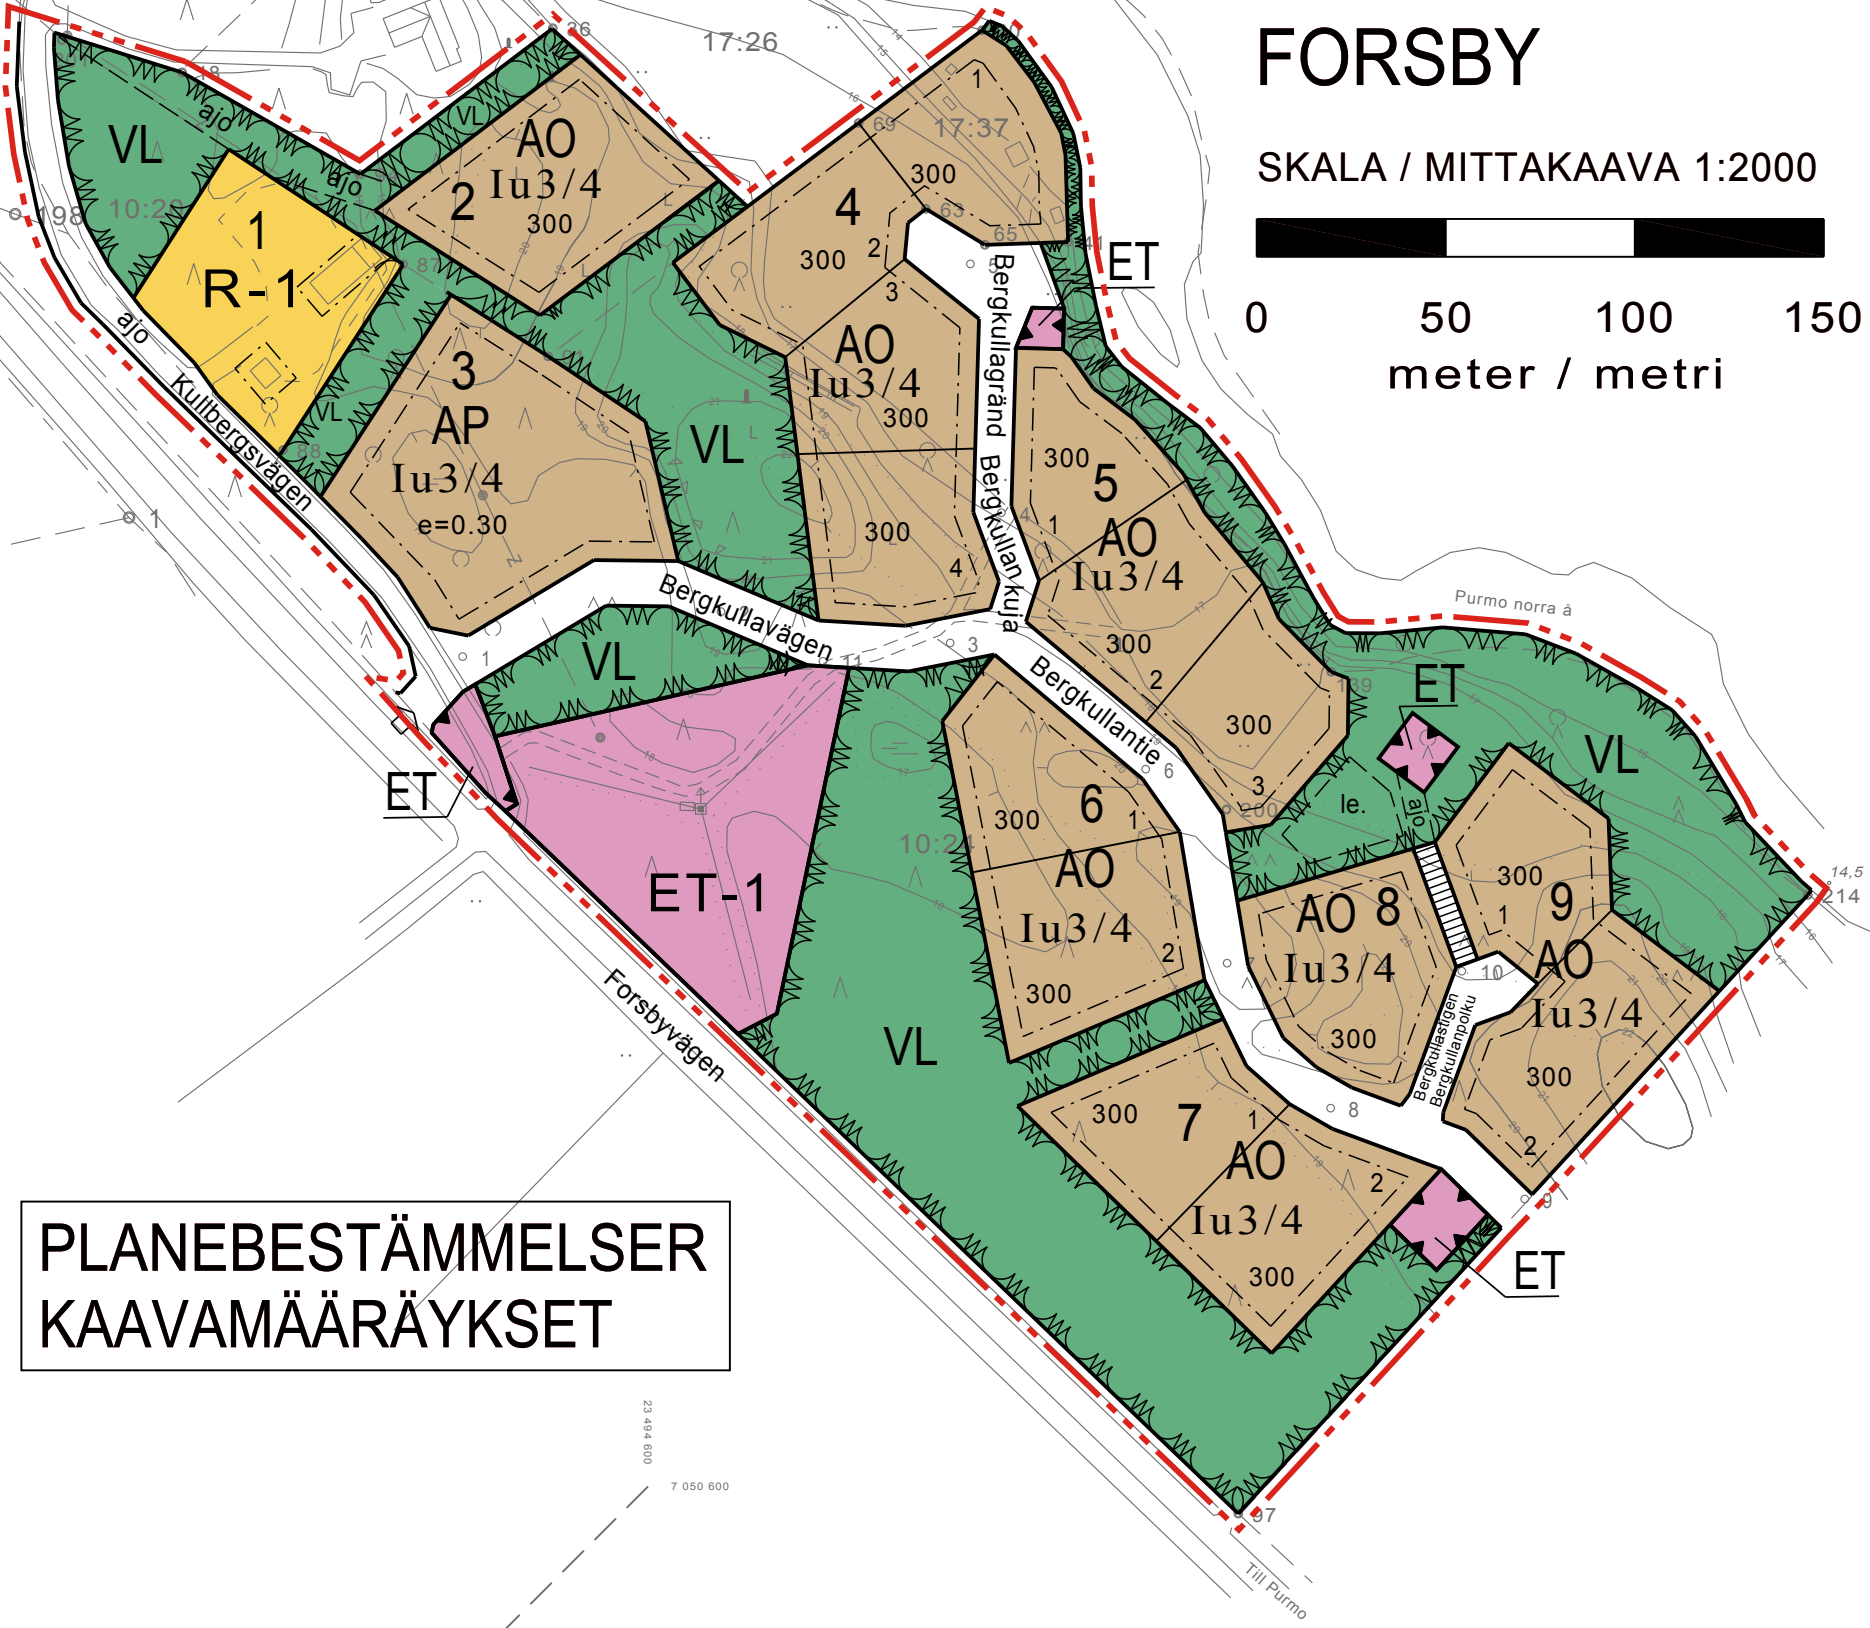

23 494 800

7 051 000

FORSBY

SKALA / MITTAKAAVA 1:2000

**PLANEBESTÄMMELSER
KAAVAMÄÄRÄYKSET**

23 494 800

7 050 600

Till Purmo